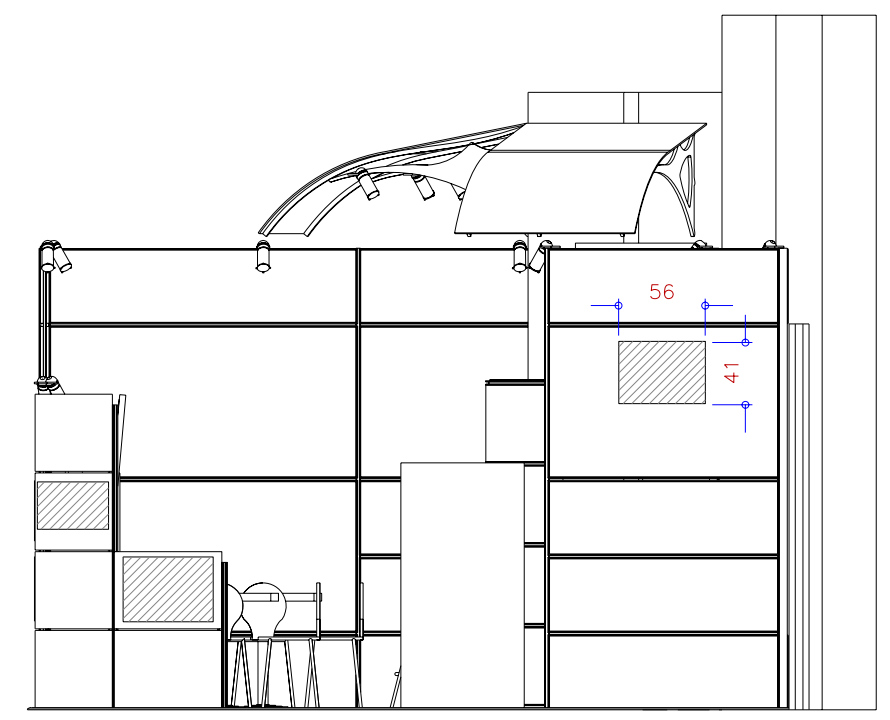

canala perimetrale per impianto elettrico

front

dx