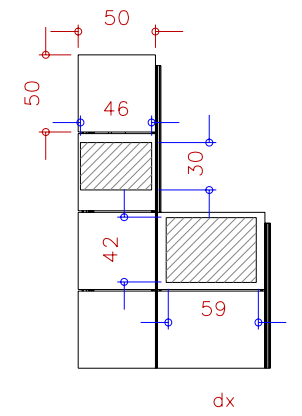

B4	ALPOLIC RAL 9010 BIANCO	C5	ALPOLIC Less Stain Silver
B3	BEIGE	C4	alpolic sandstone
B2	ALPOLIC TCM	C3	BLACK
B1	ALPOLIC SANDSTONE	C2	BLACK
		C1	BLACK

sezione A - A

TELAIO per parete ventilata

finitura bianca (possibilmente)

attenzione al dimensionamento delle grafiche