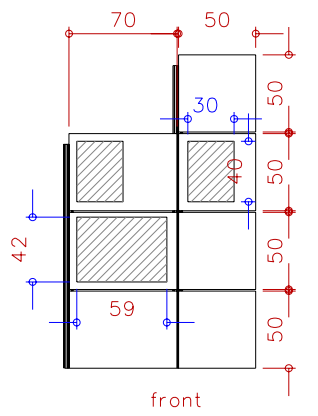

B4	ALPOLIC RAL 9010 BIANCO	C5	ALPOLIC Less Stain Silver
B3	BEIGE	C4	alpolic sandstone
B2	ALPOLIC TCM	C3	BLACK
B1	ALPOLIC SANDSTONE	C2	BLACK
		C1	BLACK

sezione A - A

TELAIO per parete ventilata

finitura bianca (possibilmente)

attenzione al dimensionamento delle grafiche