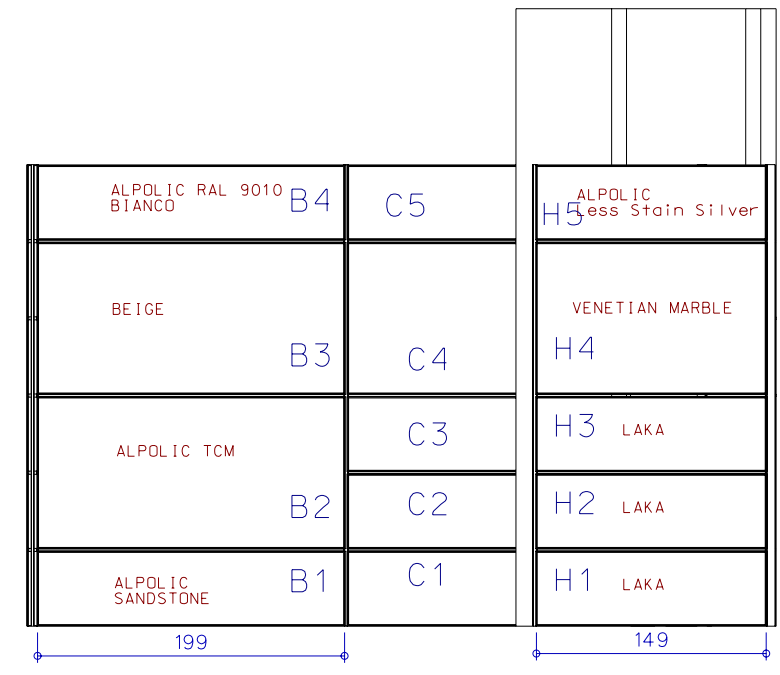

B4	ALPOLIC RAL 9010 BIANCO	C5	ALPOLIC Less Stain Silver
B3	BEIGE	C4	alpolic sandstone
B2	ALPOLIC TCM	C3	BLACK
B1	ALPOLIC SANDSTONE	C2	BLACK
		C1	BLACK

sezione A - A

TELAIO per parete ventilata

finitura bianca (possibilmente)

attenzione al dimensionamento delle grafiche