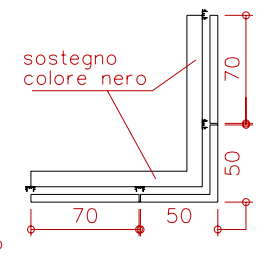

B4	ALPOLIC RAL 9010 BIANCO	C5	ALPOLIC Less Stain Silver
B3	BEIGE	C4	alpolic sandstone
B2	ALPOLIC TCM	C3	BLACK
B1	ALPOLIC SANDSTONE	C2	BLACK
		C1	BLACK

sezione A - A

TELAIO per parete ventilata

finitura bianca (possibilmente)

attenzione al dimensionamento delle grafiche