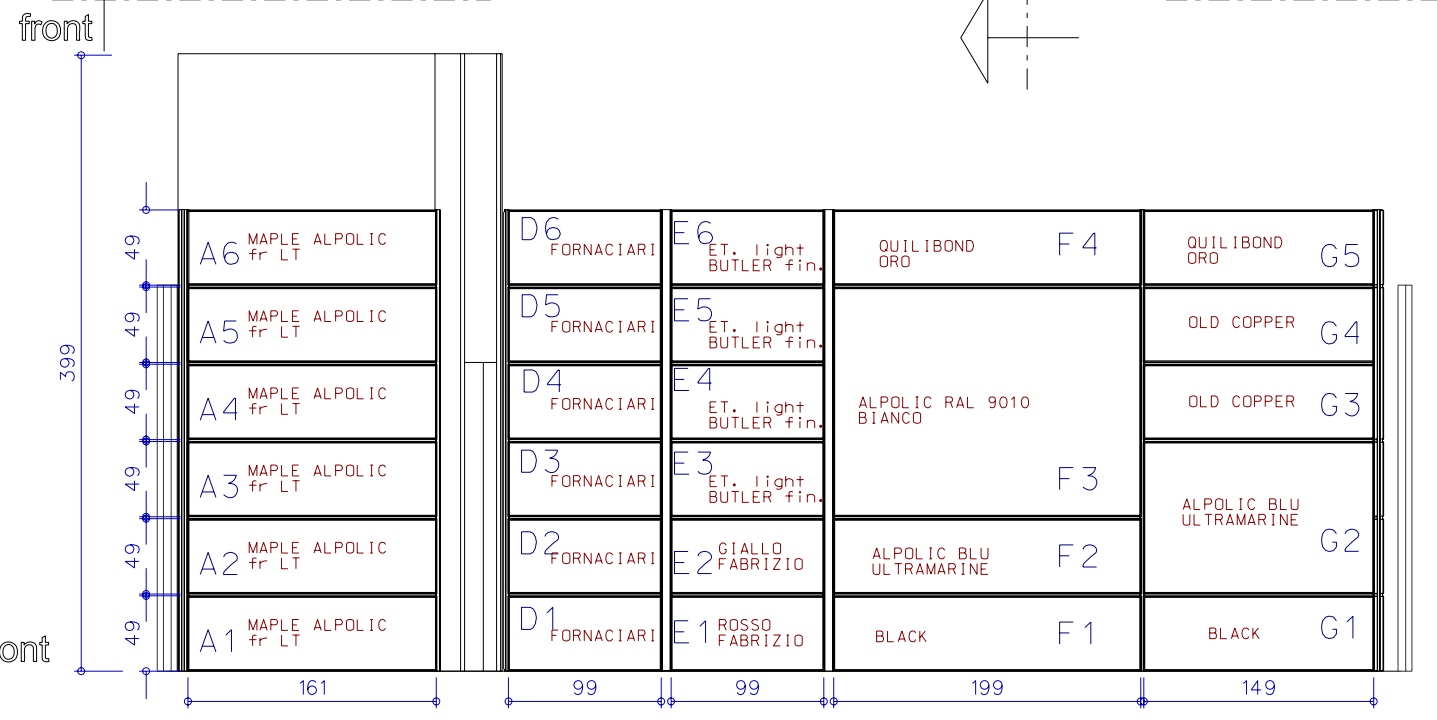

B4	ALPOLIC RAL 9010 BIANCO	C5	ALPOLIC Less Stain Silver
B3	BEIGE	C4	alpolic sandstone
B2	ALPOLIC TCM	C3	BLACK
B1	ALPOLIC SANDSTONE	C2	BLACK
		C1	BLACK

sezione A - A

TELAIO per parete ventilata

finitura bianca (possibilmente)

attenzione al dimensionamento delle grafiche