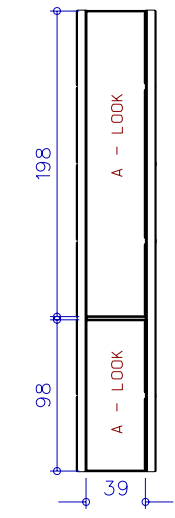

B4	ALPOLIC RAL 9010 BIANCO	C5	ALPOLIC Less Stain Silver
B3	BEIGE	C4	alpolic sandstone
B2	ALPOLIC TCM	C3	BLACK
B1	ALPOLIC SANDSTONE	C2	BLACK
		C1	BLACK

sezione A - A

TELAIO per parete ventilata

finitura bianca (possibilmente)

attenzione al dimensionamento delle grafiche